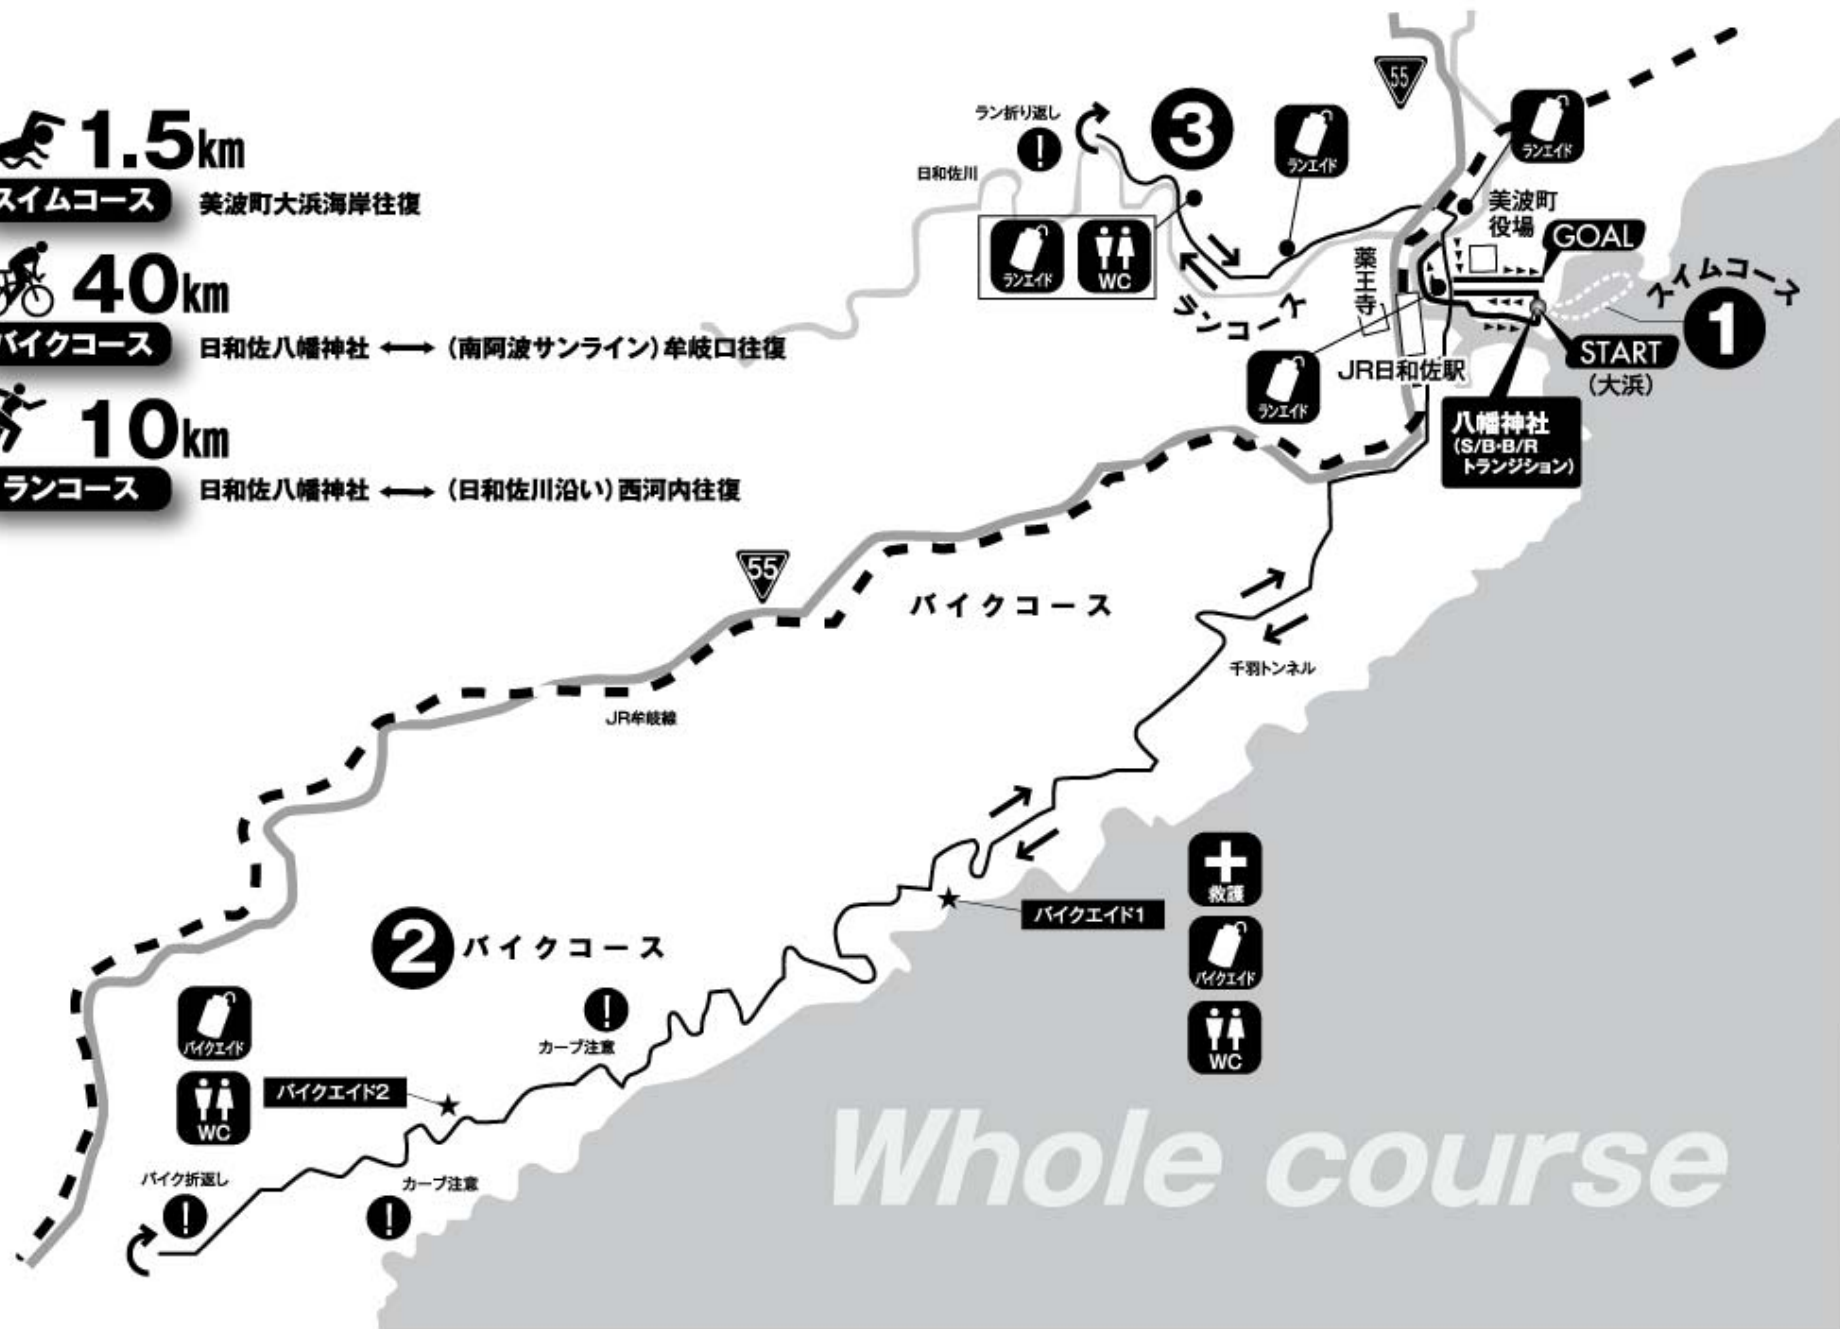

 **1.5km**

スイムコース 美波町大浜海岸往復

 **40km**

バイクコース 日和佐八幡神社 ←→ (南阿波サンライン) 牟岐口往復

 **10km**

ランコース 日和佐八幡神社 ←→ (日和佐川沿い) 西河内往復

Whole course