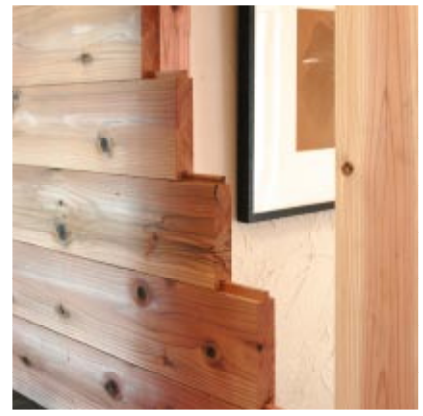

自然と暮らしに
やさしいスギの住まい

TSウッドハウス
協同組合

KOBE ECO HOUSE GALLERY OPEN

金物を使わない工法、仕口とコミ栓による造作。

熱圧ローラー処理床材「こもれび」。
ぜひ靴を脱ぎ、素足で体感してみてください。

資料類も豊富に取り揃えています。

私たちの神戸の新しい拠点が
オープンいたしました。
天然乾燥の杉材のほのかな香り、
豊かな色つやなどその素晴らしさを
五感で感じていただけます。
またエコ建材の情報拠点でもあります。
どうぞお気軽にお立ち寄りください。